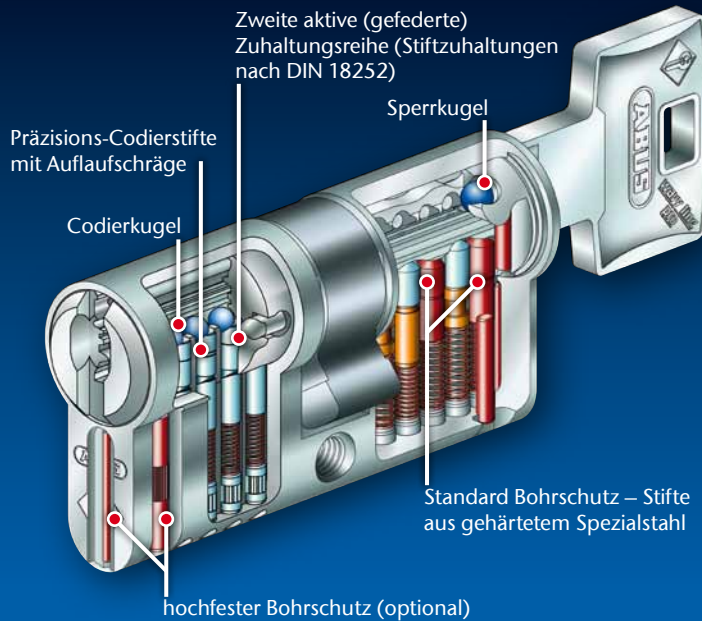

# Wavy Line pro

Made in  
Germany

Wendeschlüsselsystem mit Wellenkontur

*ABUS - Das gute Gefühl der Sicherheit*

[www.abus.de](http://www.abus.de)

Security Tech Germany

## System Wavy Line pro Hohes Sicherheitsniveau und Komfort

Sämtliche Zylinderabbildungen mit optionalem Bohrschutz

### Berechtigungsabfrage in 3 Dimensionen

- 6 Stiftzuhaltungen in 1. Zuhaltungsreihe
- weitere Stiftzuhaltungen in 2. Zuhaltungsreihe
- 1 Sperrkugel in Verbindung mit einer codierten Profilrippe

### Codierte Profilrippe mit Sperrkugel

- Die Sperrkugel blockiert bei Manipulationsversuchen (z.B. Picking)
- Bei einem Schließversuch mit falsch codierter Profilrippe verhindert die Sperrkugel eine Öffnung
- Im Falle einer fehlenden Profilrippe blockiert die Sperrkugel