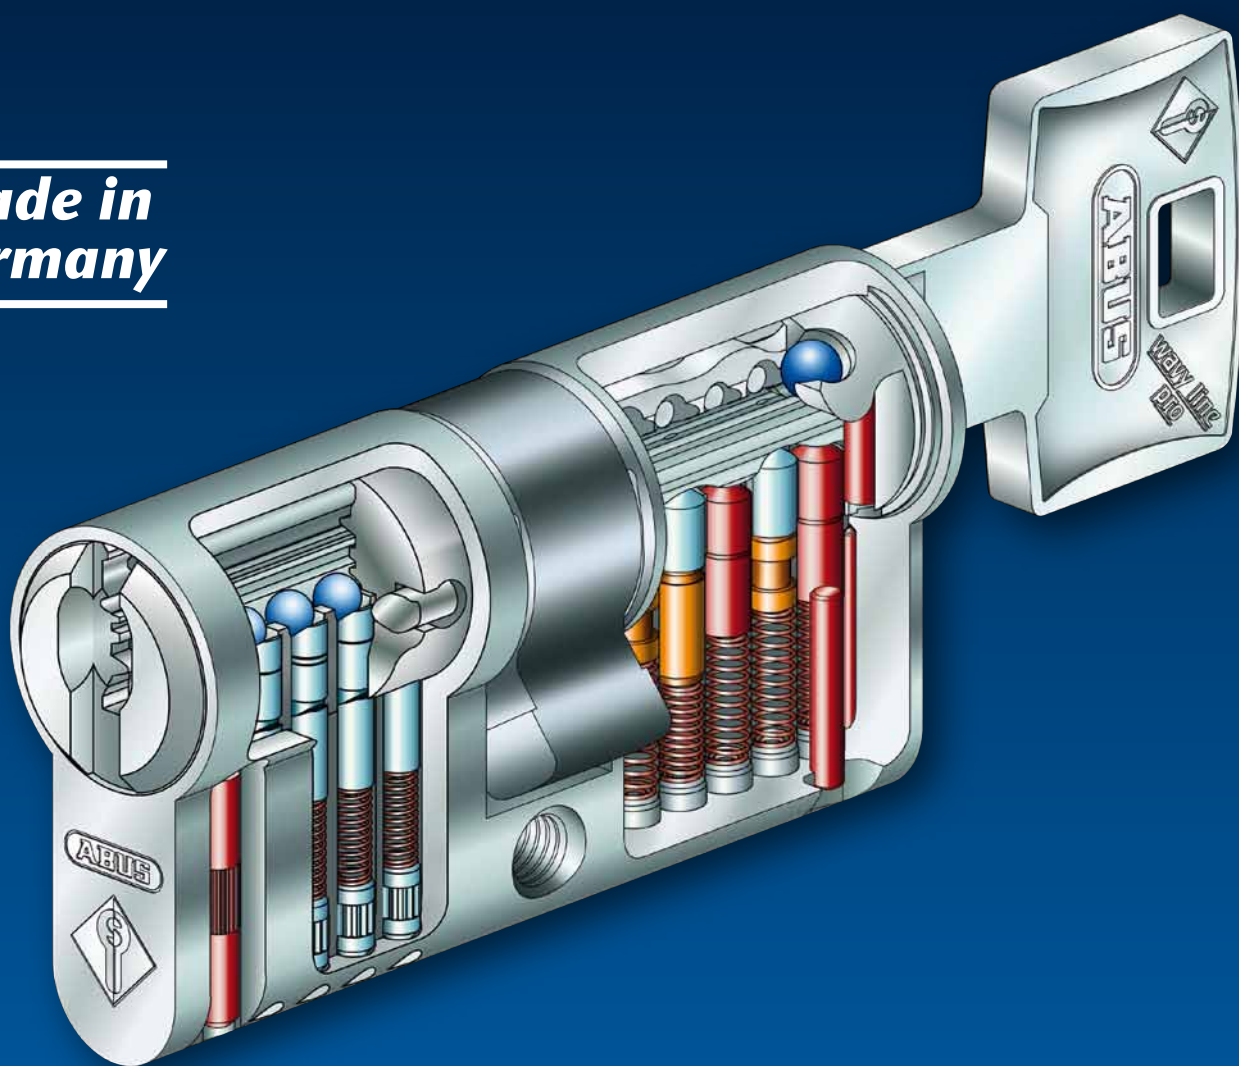

# Wavy Line pro

Made in  
Germany

Wendeschlüsselsystem mit Wellenkontur

*ABUS - Das gute Gefühl der Sicherheit*

[www.abus.de](http://www.abus.de)

Security Tech Germany