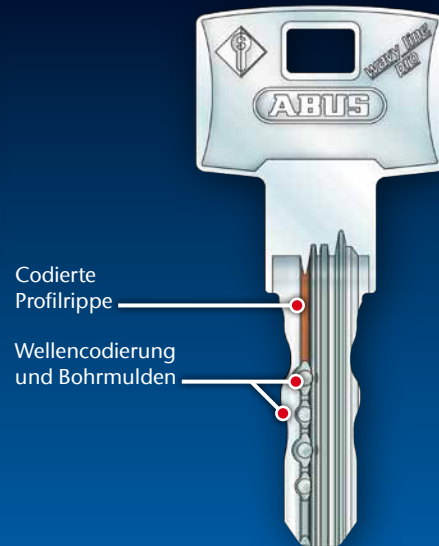

# Wavy Line pro

Made in  
Germany

Wendeschlüsselsystem mit Wellenkontur

*ABUS - Das gute Gefühl der Sicherheit*

[www.abus.de](http://www.abus.de)

Security Tech Germany

## System Wavy Line pro Hohes Sicherheitsniveau und Komfort

Sämtliche Zylinderabbildungen mit optionalem Bohrschutz

### Berechtigungsabfrage in 3 Dimensionen

- 6 Stiftzuhaltungen in 1. Zuhaltungsreihe
- weitere Stiftzuhaltungen in 2. Zuhaltungsreihe
- 1 Sperrkugel in Verbindung mit einer codierten Profilrippe

### Codierte Profilrippe mit Sperrkugel

- Die Sperrkugel blockiert bei Manipulationsversuchen (z.B. Picking)
- Bei einem Schließversuch mit falsch codierter Profilrippe verhindert die Sperrkugel eine Öffnung
- Im Falle einer fehlenden Profilrippe blockiert die Sperrkugel